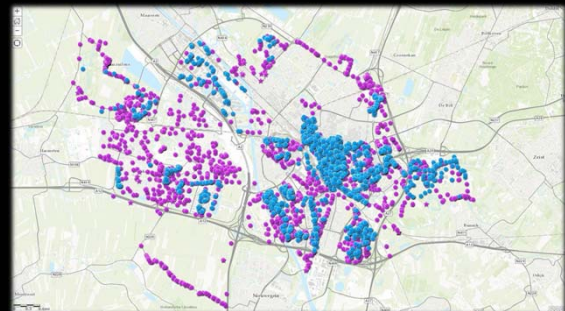

Aansturing vrijwilligers

- Vrijwilligerscoördinator
- Vleermuisonderzoekers
  - Planning
    - Online documenten planning en info
    - Contact via mail/whatsapp/sms/telefoon
  - Veiligheid

Eelerwoude

Resultaten (1)

- 70 actieve vrijwilligers
- Veel meer mensen bekend met vleermuizen

Eelerwoude

Resultaten (2)

- 550 uur
- 150 bezoeken
- Bijna 100 km²
- Bij bijna alle bezoeken zijn vrijwilligers mee geweest

Eelerwoude

Waar of Niet waar?

Er zijn meer dan 10.000
vleermuizen ingevoerd?

Eelerwoude

Resultaten (3)

1. 7 vleermuissoorten:
2. Gewone dwergvleermuis
   - Grootoorvleermuis spec.
   - Laatvlieger
   - Myotis spec.
   - Rosse vleermuis
   - Ruige dwergvleermuis
   - Watervleermuis

Eelerwoude

Eelerwoude